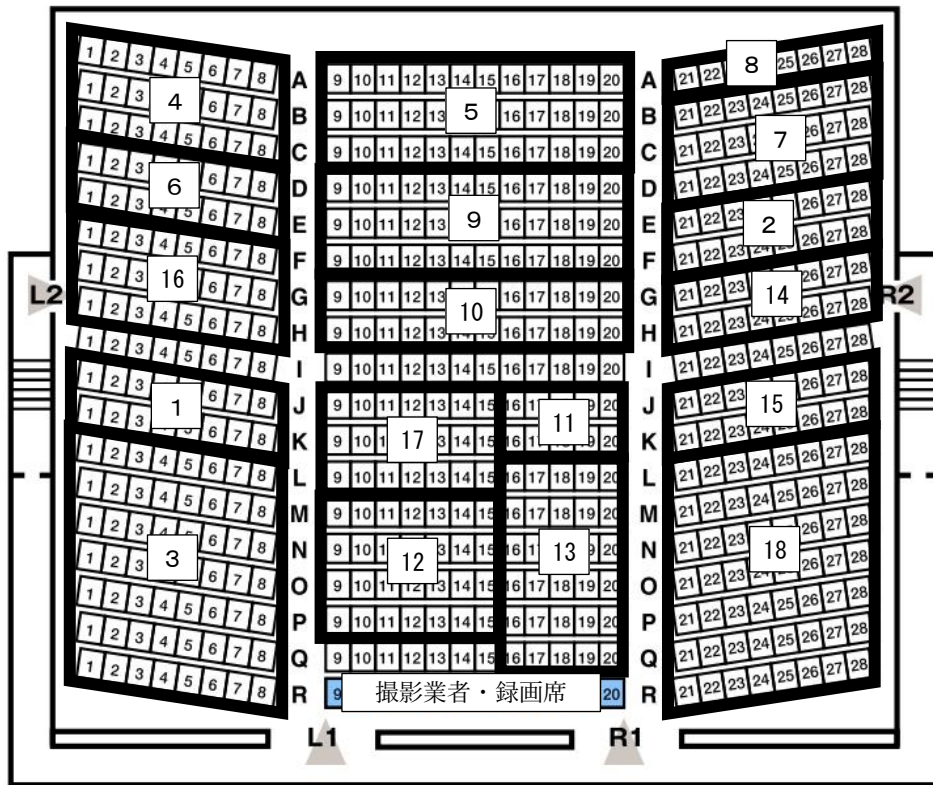

彩の国さいたま芸術劇場 音楽ホール

1F

	15日2部	人数
1	Blanc Bouleau	13
2	Cache-Cache	11
3	埼玉県立浦和高等学校グリークラブ	51
4	星の子合唱団	17
5	蕨少年少女合唱団	28
6	宮代ジュニアコーラス どんぐり	10
7	春日部ジュニアコーラス	18
8	児童合唱団「野うさぎ」	2
9	所沢市少年少女合唱団	30
10	アンサンブル ファンタジア	18
11	埼玉県立上尾南高等学校音楽部	5
12	ピアチエーレ	21
13	グラン・シエル	25
14	桶川合唱団	9
15	埼玉県立春日部東高等学校音楽部	9
16	戸田フラウエンコール	17
17	うちの女声合唱団	16
18	埼玉県立大宮光陵高等学校合唱団	50